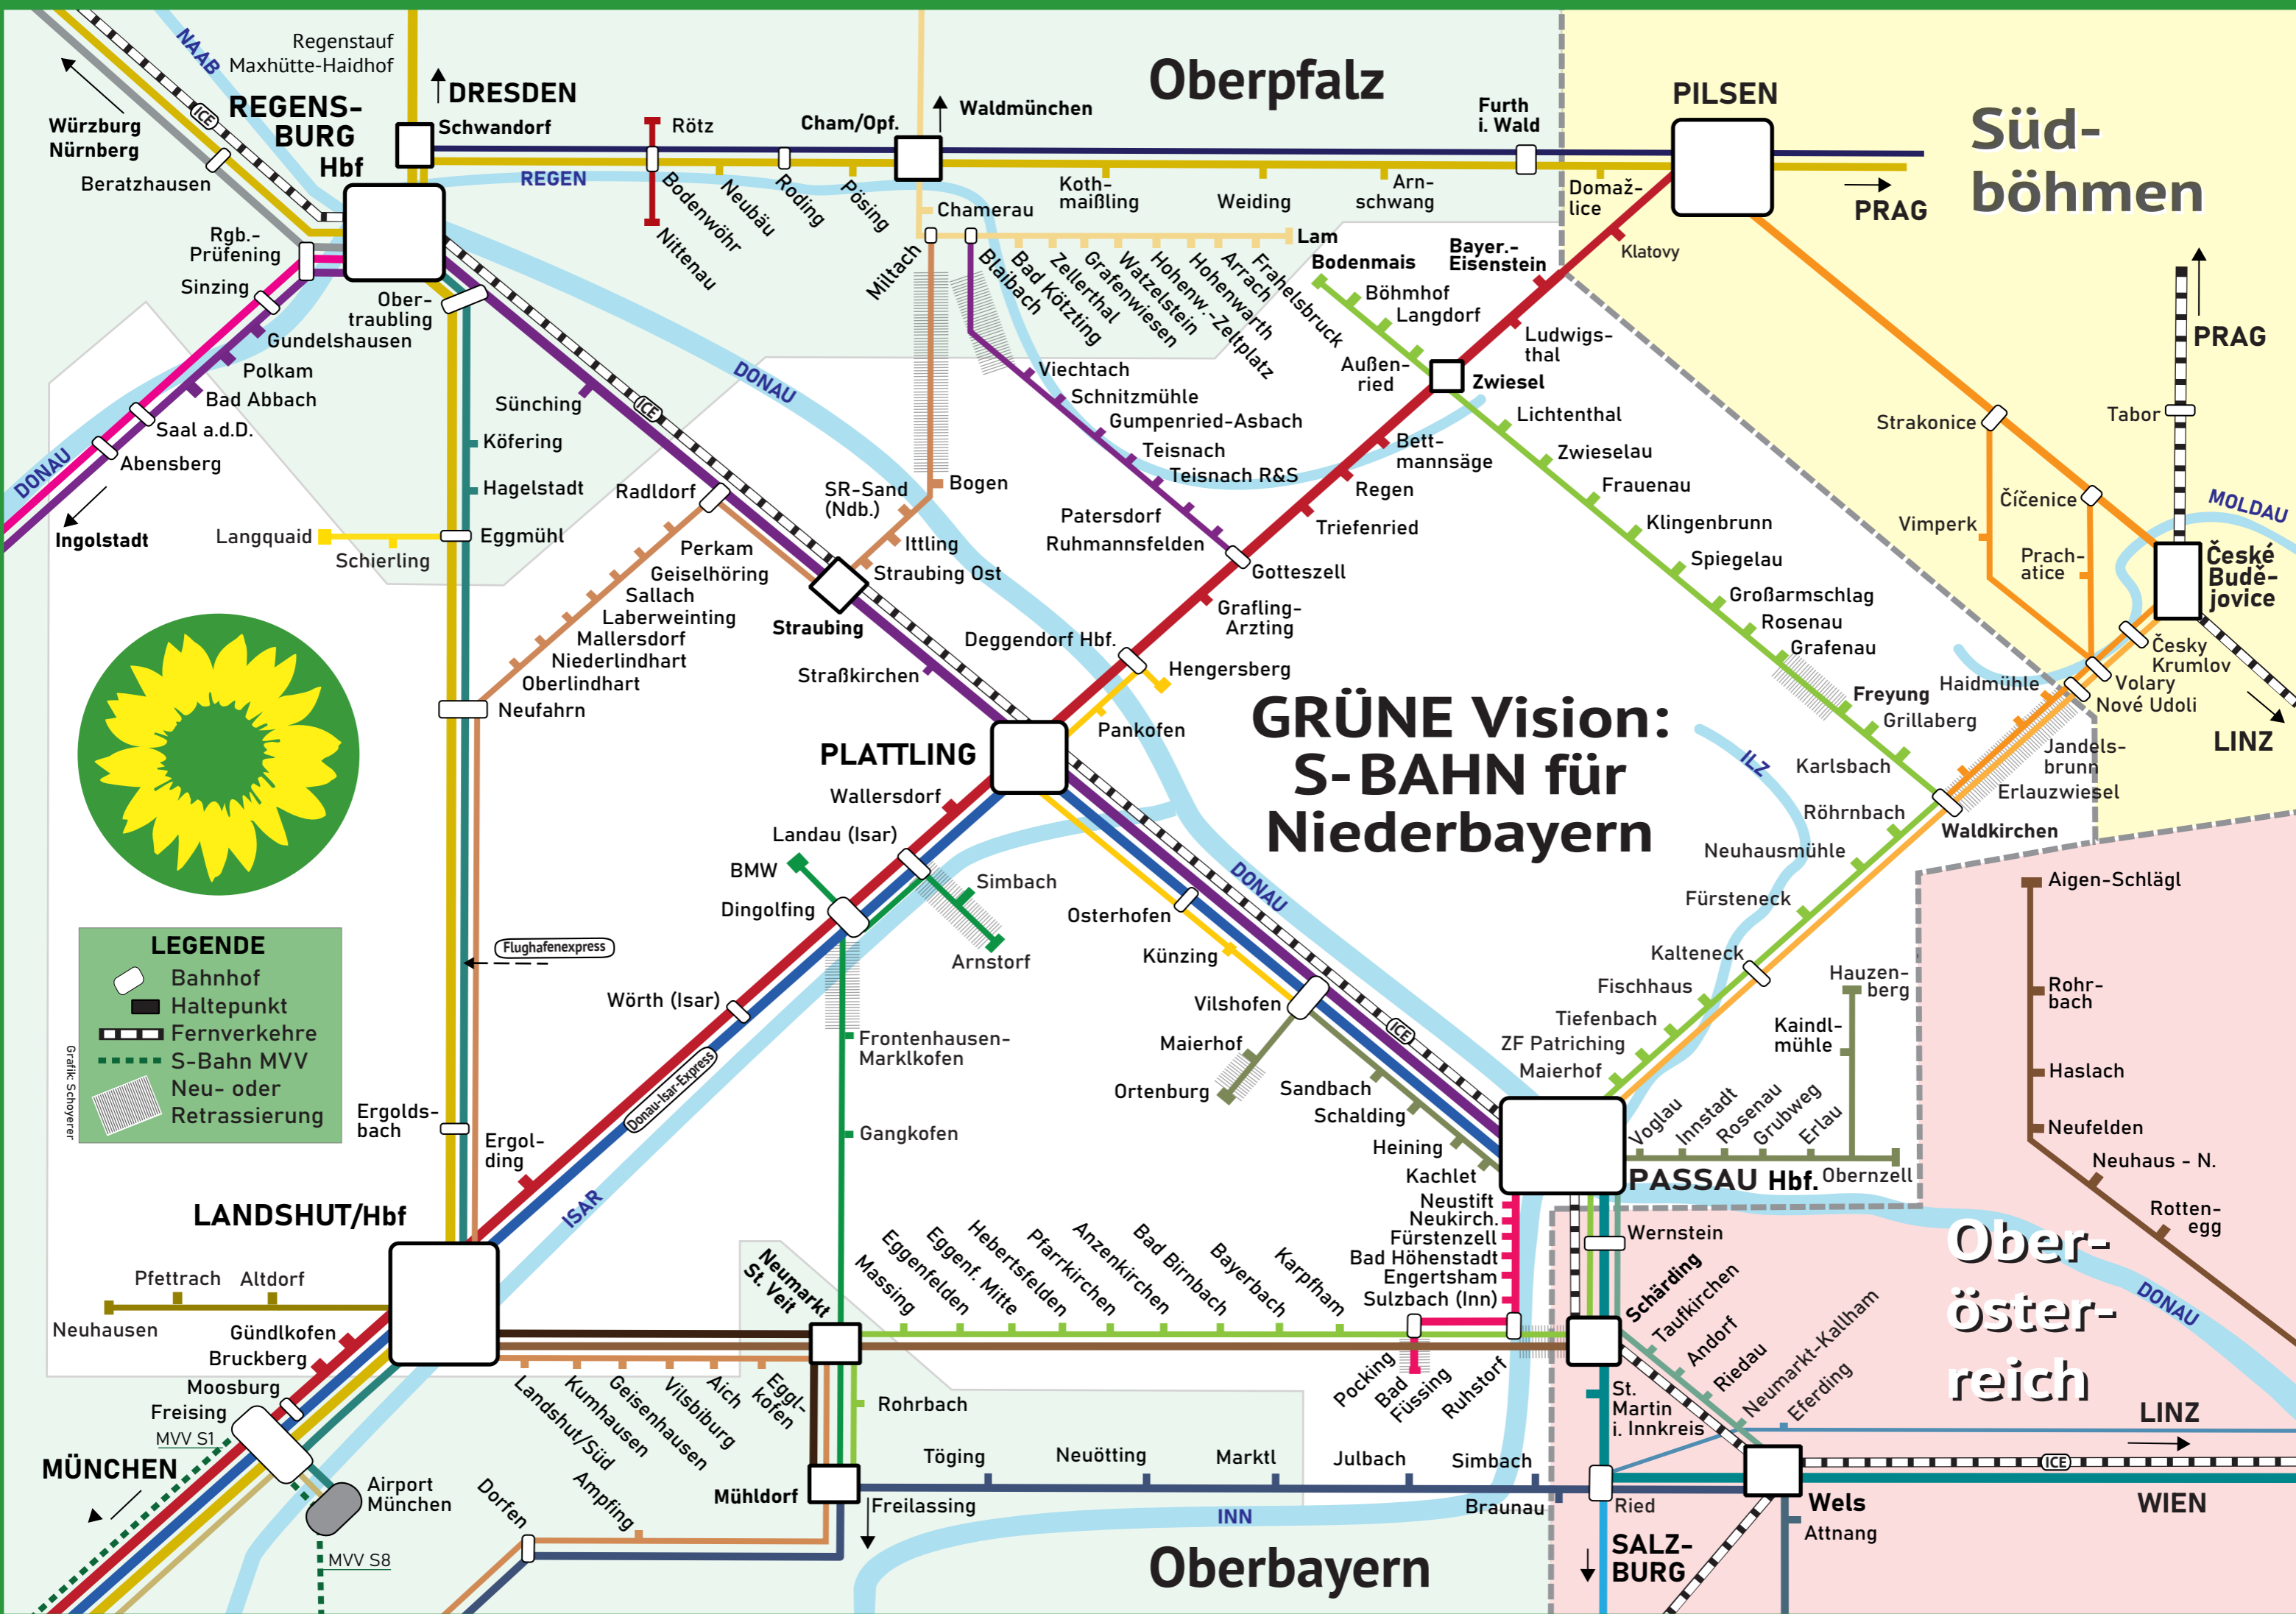

Oberpfalz

Süd-böhmen

GRÜNE Vision: S-BAHN für Niederbayern

LEGENDE

- Bahnhof
- Haltepunkt
- Fernverkehre
- S-Bahn MVV
- Neu- oder Retrassierung

Grafik: Schreyer

LANDSHUT/Hbf

PASSAU Hbf.

MÜNCHEN

Ober-österreich

Oberbayern

DRESDEN

PILSEN

WELLS

WIEN

PRAG

České Budějovice

LINZ

LINZ

WELLS

WIEN